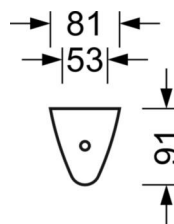

Оптика

Оснастка	LED, цветопередача/оттенок света CRI ≥ 80 / 4000K
Допуск для координаты цветности (MacAdam)	3SDCM
Фотобиологическая безопасность (светильник)	RG0
Номинальный световой поток	1145lm
Срок службы LED	50000h L80/B10 (Tq 35°C/См. Инструкцию по сборке и установке)
светоотдача светильников	137lm/W

DEEP-LINK

<https://www.regiolum.de/ru/article/16320644120>

Ссылка	LED 1100lm 840
ηLB	100 %
Φ ↓↑	79 % / 21 %
дисплей	65° < 3000cd/m²

Механика

цвет корпуса	белый стандартный для электротехники RAL 9016
размеры (LxWxH/DxH)	600mm x 81mm x 91mm
вес (нетто)	1.4kg
Cable entry KE (X/Y)	215mm/0mm
Вид монтажа	Потолочная одиночная установка, установка на мебели, установка на стене

размеры

L	600 mm	Длина
B	81 mm	Ширина
H	91 mm	Высота
A1	450 mm	Расстояние между точками крепежа при одиночной установке
X	215 mm	Расстояние от ввода проводов до середины светильника по оси X (вдо)
Y	0 mm	Расстояние от ввода проводов до середины светильника по оси Y (поп)