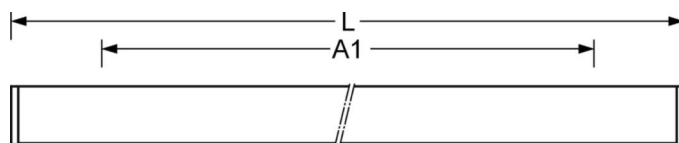

Оптика

Оснастка	LED, цветопередача/оттенок света CRI ≥ 80 / 4000K
Допуск для координаты цветности (MacAdam)	3SDCM
Фотобиологическая безопасность (светильник)	RG0
Номинальный световой поток	1145lm
Срок службы LED	50000h L80/B10 (Tq 35°C/См. Инструкцию по сборке и установке)
светоотдача светильников	137lm/W

DEEP-LINK

<https://www.regiolum.de/ru/article/16320644120>

Ссылка	LED 1100lm 840
ηLB	100 %
Φ ↓↑	79 % / 21 %
дисплей	65° < 3000cd/m²

Механика

цвет корпуса	белый стандартный для электротехники RAL 9016
размеры (LxWxH/DxH)	600mm x 81mm x 91mm
вес (нетто)	1.4kg
Cable entry KE (X/Y)	215mm/0mm
Вид монтажа	Потолочная одиночная установка, установка на мебели, установка на стене

размеры

L	600 mm	Длина
B	81 mm	Ширина
H	91 mm	Высота
A1	450 mm	Расстояние между точками крепежа при одиночной установке
X	215 mm	Расстояние от ввода проводов до середины светильника по оси X (вдо)
Y	0 mm	Расстояние от ввода проводов до середины светильника по оси Y (поп)