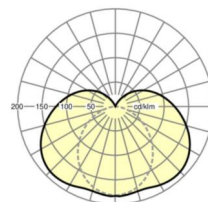

параметры

номер заказа	16320644120
код EAN	4020863424726
номер таможенного тарифа	94051190
Знак прохождения контроля	IP 54, класс защиты I, для рабочих мест за дисплеем 65°<3000, испытания на воспламенение 850°C, F, D, MM, Indoor, CE
Степень ударопрочности IK	IK06 (-10°C bis 35°C)
Температура окружения	ta -10°C в 35°C
Гарантийный срок	5 лет
Государственные программы поддержки	BEG - государственные субсидии для энергосберегающих зданий (действительна только для Германии)

электротехника

Балласт	Электронный драйвер (1 штука)
Мощность системы	8W
сетевое напряжение	230V/50Hz
автоматический предохранитель (пусковой ток)	45 штук/B10, 73 штук/B16, 71 штук/C10, 113 штук/C16
класс энергосбережения/Источник света	C

Оптика

Оснастка	LED, цветопередача/оттенок света CRI ≥ 80 / 4000K
Допуск для координаты цветности (MacAdam)	3SDCM
Фотобиологическая безопасность (светильник)	RG0
Номинальный световой поток	1145lm
Срок службы LED	50000h L80/B10 (Tq 35°C/См. Инструкцию по сборке и установке)
светоотдача светильников	137lm/W

DEEP-LINK

<https://www.regiolum.de/ru/article/16320644120>

Ссылка	LED 1100lm 840
ηLB	100 %
Φ ↓↑	79 % / 21 %
дисплей	65° < 3000cd/m²